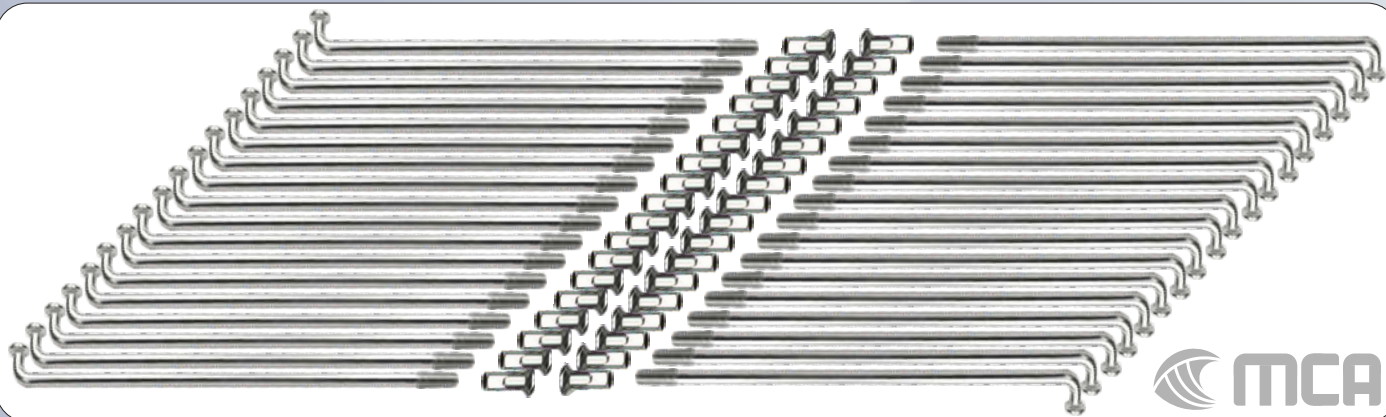

JOGO DE RAIOS ZINCADOS 3,2mm / 3,5mm

1. **1000 032** RAO DIANTEIRO ZINCADO 3,2MM POP 100/ POP 110i
   97172-21157-F0 - INTERNO - 12X158,5 / 97548-21156-F0 - EXTERNO - 12X158
2. **1000 030** RAO DIANTEIRO ZINCADO 3,2MM BIZ 100...05 / BIZ 100 2013.../ BIZ 110i/ BIZ 125 TODAS
   97228-21145-10 - INTERNO - 12X152,5 / 97546-21144-10 - EXTERNO - 12X152
3. **1000 031** RAO TRASEIRO ZINCADO 3,2MM BIZ 100...05 / BIZ 100 13.../ BIZ 110i/ BIZ 125 TODAS/ POP 100/ POP 110i
   97230-41085-10 - INTERNO - 10X122,5 / 97658-41084-10 - EXTERNO - 10X122
4. **1000 033** RAO DIANTEIRO/TRASEIRO ZINCADO 3,5MM TITAN 125 2000/ TITAN 150/ FAN 125/ FAN 150 DIANT. (FREIO A TAMBOR)
   97606-4116410 - INTERNO - 10X160 / 97340-4116410 - EXTERNO - 10X160
5. **1000 041** RAO DIANTEIRO ZINCADO 3,5MM NXR 125 BROS/ NXR 150 BROS (FREIO A TAMBOR)
   97284-52239-10 - INTERNO - 9X199,5 / 97830-52238-10 - EXTERNO - 9X199 / 97108-52260-10 - INTERNO - 9X210 / 97154-52260-10 - EXTERNO - 9X210
6. **1000 042** RAO TRASEIRO ZINCADO 3,5MM NXR 125 BROS/ NXR 150 BROS/ NXR 160 BROS
   42604-KRE-900 - DIREITO - 10X166 / 42605-KRE-900- ESQUERDO - 10X184
7. **1000 040** RAO DIANTEIRO ZINCADO 3,5MM NXR 150 BROS (FREIO A DISCO)
   97438-412-5210 - INTERNO - 10X206,5 / 97222-412-5310 - EXTERNO - 10X206
8. **1000 043** RAO TRASEIRO ZINCADO 3,5MM YBR 125/ DIANTEIRO YBR 125/ FACTOR 125 (FREIO A TAMBOR)
   5HH-F5396-00 - INTERNO - 10X165,5 / 5HH-F5397-00 - EXTERNO - 10X165

JOGO DE RAIOS ZINCADOS 4,00mm

1. **1000 025** RAO TRASEIRO ZINCADO 4MM BIZ 100...05 / BIZ 100 13.../ BIZ 110i/ BIZ 125 TODAS/ POP 100/ POP 110i
   97230-41085-10 - INTERNO - 10X122,5 / 97658-41084-10 - EXTERNO - 10X122
2. **1000 027** RAO TRASEIRO ZINCADO 4MM TITAN 125 2000/ TITAN 150/ FAN 125/ FAN 150 DIANTEIRA (FREIO A TAMBOR)
   97606-4116410 - INTERNO - 10X160 / 97340-4116410 - EXTERNO - 10X160
3. **1000 039** RAO TRASEIRO ZINCADO 4MM NXR 125 BROS /NXR 150 BROS/ NXR 160 BROS
   42604-KRE-900 - DIREITO - 10X166 / 42605-KRE-900- ESQUERDO - 10X184