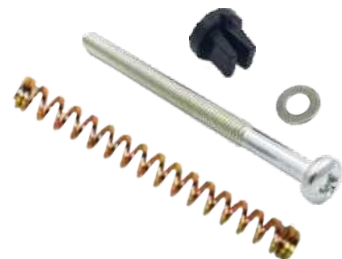

1550 286 - Imp.
1550 286 1 - Nac.
PARAFUSO REGULAGEM FAROL
XTZ125 03...16/ XTZ150 14...22
LANDER250 07...19