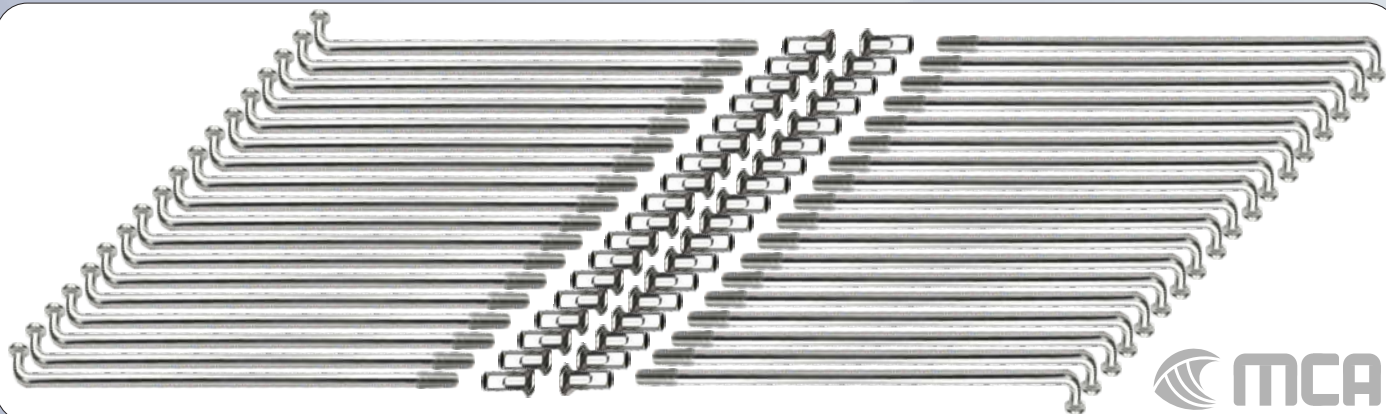

JOGO DE RAIOS CROMADOS 3,2mm / 3,5mm

1. **1000 029** RAO DIANTEIRO CROMADO 3,2MM POP 100/ POP 110i
   97172-21157-F0 - INTERNO - 12X158,5 / 97548-21156-F0 - EXTERNO - 12X158
2. **1000 005** RAO TRASEIRO CROMADO 3,2MM BIZ 100...05 / BIZ 100 13... / BIZ 110i/ BIZ 125 TODAS/ POP 100/ POP 110i
   97230-41085-10 - INTERNO - 10X122,5 / 97658-41084-10 - EXTERNO - 10X122
3. **1000 006** RAO DIANTEIRO CROMADO 3,2MM BIZ 100 ...05 / BIZ 100 13... / BIZ 110i/ BIZ 125 TODAS
   97228-21145-10 - INTERNO - 2X152,5 / 97546-21144-10 - EXTERNO - 2X152
4. **1000 017** RAO TRASEIRO CROMADO 3,5MM CG/ ML/ TURUNA/ TODAY/ TITAN 125 ...99
   97280-52180-10 - INTERNO - 9X170 / 97491-52179-10 - EXTERNO - 9X169,5
5. **1000 002** RAO DIANTEIRO/TRASEIRO CROMADO 3,5MM TITAN 125 2000/ TITAN 150/ FAN 125/ FAN 150 (FREIO A TAMBOR)
   97606-4116410 - INTERNO - 10X160 / 97340-4116410 - EXTERNO - 10X160
6. **1000 015** RAO DIANTEIRO CROMADO 3,5MM TITAN 125 2000 ES/ TITAN 150 ES/ FAN 150 ESI-ESD (FREIO A DISCO)
   97223-41232-10 - INTERNO - 10X196 / 97550-41231-10 - EXTERNO - 10X195,5
7. **1000 023** RAO TRASEIRO CROMADO 3,5MM NXR 125 BROS / NXR 150 BROS/ NXR 160 BROS
   42604-KRE-900 - DIREITO - 10X166 / 42605-KRE-900- ESQUERDO - 10X184
8. **1000 016** RAO DIANTEIRO CROMADO 3,5MM NXR 150 BROS (FREIO A DISCO)
   97438-412-5210 - INTERNO - 10X206,5 / 97222-412-5310 - EXTERNO - 10X206
9. **1000 019** RAO DIANTEIRO CROMADO 3,5MM YBR 125/ FACTOR 125 (FREIO A DISCO)
   5HH-F5196-01 - INTERNO - 10X177 / 5HH-F5197-01 - EXTERNO - 10X177
10. **1000 028** RAO DIANTEIRO CROMADO 3,5MM YBR 125/ DIANT. YBR 125/ FACTOR 125 (FREIO A TAMBOR)
    5HH-F5396-00 - INTERNO - 10X165,5 / 5HH-F5397-00 - EXTERNO - 10X165
11. **1000 018** RAO DIANTEIRO CROMADO 3,5MM XTZ 125 (FREIO A DISCO)
    5RM-F5196-00 - INTERNO - 9X237 / 5RM-F5196-00 - EXTERNO - 9X237