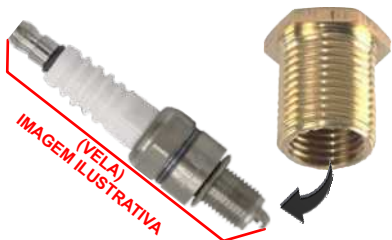

1550 997 - Imp.

TUCHO VELA M8X1,25 / M10X1,50 / 25MM
(MACHO 10X1,50)
DIVERSOS

BREVE

BREVE

LANÇAMENTOS

LANÇAMENTOS

IMAGEM (VELA)
ILUSTRATIVA

1550 998 - Imp.