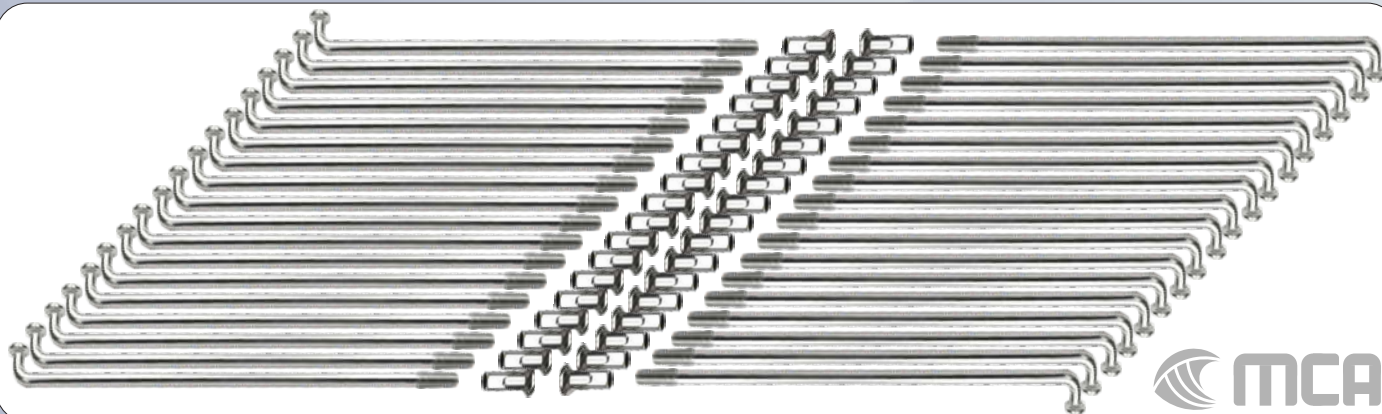

JOGO DE RAIOS CROMADOS 4,00MM

1. **1000 034** RAI0 DIANTEIRO CROMADO 4MM POP 100/ POP 110i
   97172-21157-F0 - INTERNO - 12X158,5 / 97548-21156-F0 - EXTERNO - 12X158
2. **1000 008** RAI0 DIANTEIRO CROMADO 4MM BIZ 100...05 / BIZ 100 2013... / BIZ 110i/ BIZ 125 TODAS
   97228-21145-10 - INTERNO - 12X152,5 / 97546-21144-10 - EXTERNO - 12X152
3. **1000 003** RAI0 TRASEIRO CROMADO 4MM BIZ 100...05 / BIZ 100 13... / BIZ 110i/ BIZ 125 TODAS/ POP 100/ POP 110i
   97230-41085-10 - INTERNO - 10X122,5 / 97658-41084-10 - EXTERNO - 10X122
4. **1000 007** RAI0 DIANTEIRO CROMADO 4MM CG 83/ TODAY/ TITAN 125 ...99
   97228-52165-10 - INTERNO - 9X162,5 / 97715-52164-10 - EXTERNO - 9X162 / 97252-52237-10 - INTERNO - 9X198,5 / 97326-52237-10 - EXTERNO - 9X198,5
5. **1000 011** RAI0 TRASEIRO CROMADO 4MM CG/ ML/ TURUNA/ TODAY/ TITAN 125 ...99
   97280-52180-10 - INTERNO - 9X170 / 97491-52179-10 - EXTERNO - 9X169,5
6. **1000 001** RAI0 DIANTEIRO/TRASEIRO CROMADO 4MM TITAN 125 2000/ TITAN 150/ FAN 122/ FAN 125
   97606-4116410 - INTERNO - 10X160 / 97340-4116410 - EXTERNO - 10X160
7. **1000 004** RAI0 DIANTEIRO CROMADO 4MM TITAN 125 2000 ES/ TITAN 150 ES/ FAN 150 ESI-ESD (FREIO A DISCO)
   97223-41232-10 - INTERNO - 10X196 / 97550-41231-10 - EXTERNO - 10X195,5
8. **1000 009** RAI0 DIANTEIRO CROMADO 4MM NXR 125 BROS/ NXR 150 BROS (FREIO A TAMBOR)
   97284-52239-10 - INTERNO - 9X199,5 / 97830-52238-10 - EXTERNO - 9X199 / 97108-52260-10 - INTERNO - 9X210 / 97154-52260-10 - EXTERNO - 9X210
9. **1000 013** RAI0 TRASEIRO CROMADO 4MM NXR 125 BROS / NXR 150 BROS/ NXR 160 BROS
   42604-KRE-900 - DIREITO - 10X166 / 42605-KRE-900- ESQUERDO - 10X184
10. **1000 010** RAI0 DIANTEIRO CROMADO 4MM NXR 150 BROS (FREIO A DISCO)
    97438-412-5210 - INTERNO - 10X206,5 / 97222-412-5310 - EXTERNO - 10X206
11. **1000 012** RAI0 TRASEIRO CROMADO 4MM YBR 125/ DIANT. YBR 125/ FACTOR 125 (FREIO A TAMBOR)
    5HH-F5396-00 - INTERNO - 10X165,5 / 5HH-F5397-00 - EXTERNO - 10X165
12. **1000 035** RAI0 DIANTEIRO CROMADO 4MM YBR 125/ FACTOR 125 (FREIO A DISCO)
    5HH-F5196-01 - INTERNO - 10X177,5 / 5HH-F5197-01 - EXTERNO - 10X177