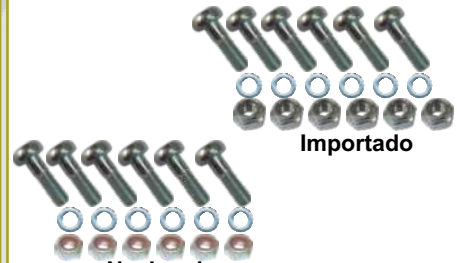

Importado

Nacional

1550 449 - Imp.

1550 449 1 - Nac.

KIT COROA PRISIONEIRO C/ PORCA
XRE 190/ NXR 125 13...14/ NXR 160